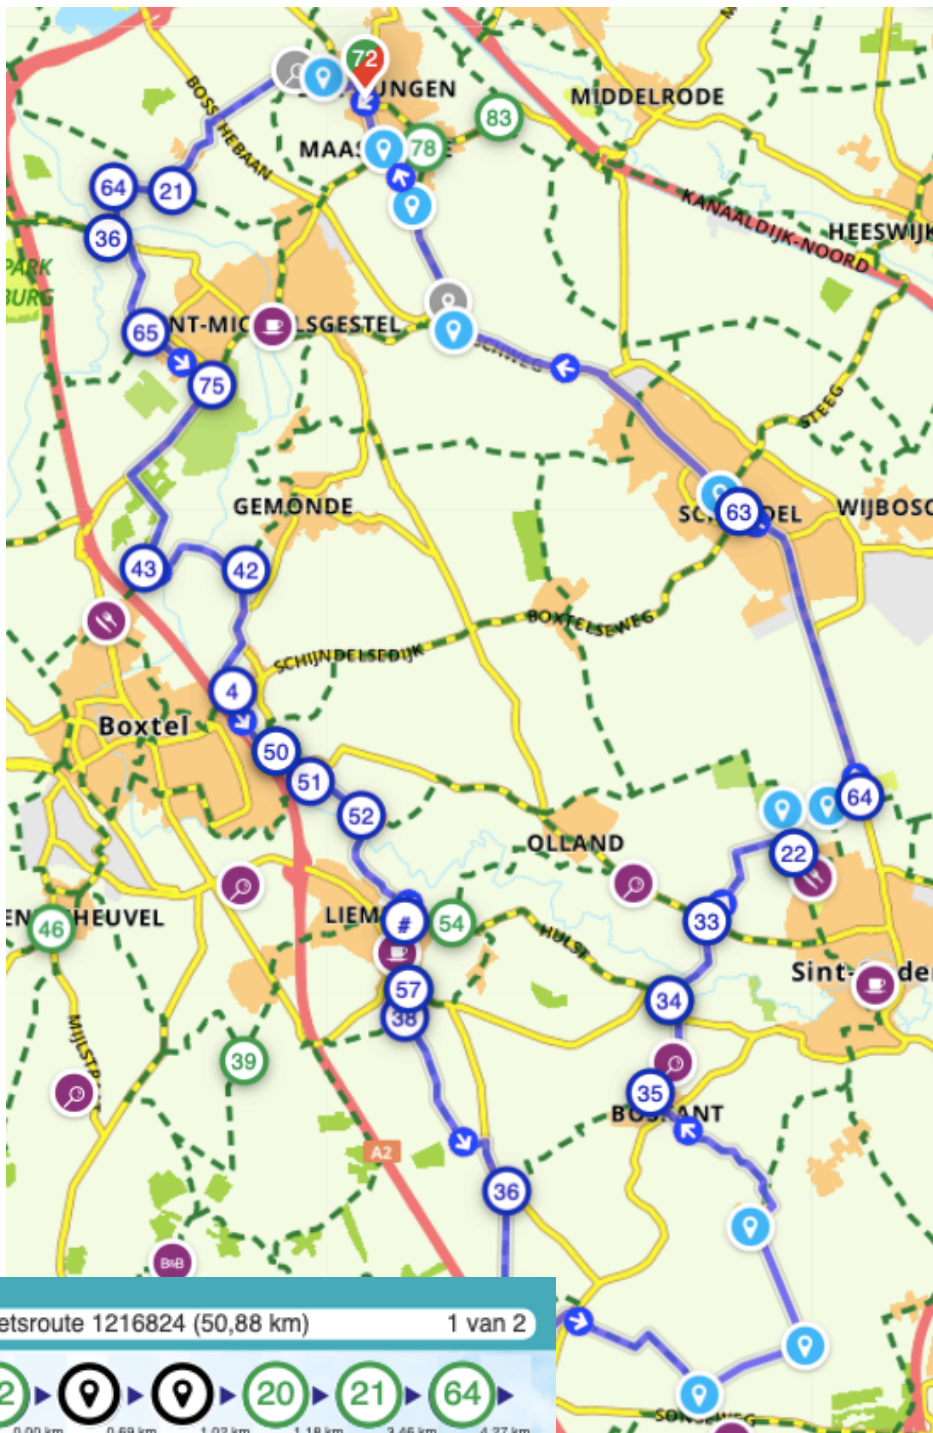

FGDD-ZZ-1216824-b-Molenkampseroute (51km)

Scan mij

met de route.nl app en de route wordt geopend op je smartphone. Heb je de app nog niet? Ga dan naar: www.route.nl/app/download

Fietsroute 1216824 (50,88 km) 1 van 2

72	0.00 km	0.69 km	1.02 km	20	1.18 km	21	3.46 km	64	4.27 km		
36	4.98 km	65	6.51 km	75	7.58 km	43	10.49 km	42	12.05 km	4	13.71 km
50	14.86 km	51	15.49 km	52	16.27 km	53	18.02 km	56	18.23 km	57	19.20 km
38	19.57 km	36	22.34 km	19	23.94 km	0.00 km	26.92 km	0.00 km	28.39 km	0.00 km	30.04 km
35	32.74 km	34	34.09 km	33	35.31 km	22	37.81 km	0.00 km	38.43 km	0.00 km	42.95 km
64	42.96 km	63	43.60 km	0.00 km	47.74 km	0.00 km	48.00 km	0.00 km	48.20 km	0.00 km	49.41 km
0.00 km	0.00 km	0.00 km	0.00 km	72	0.00 km	0.00 km	0.00 km	0.00 km	0.00 km		