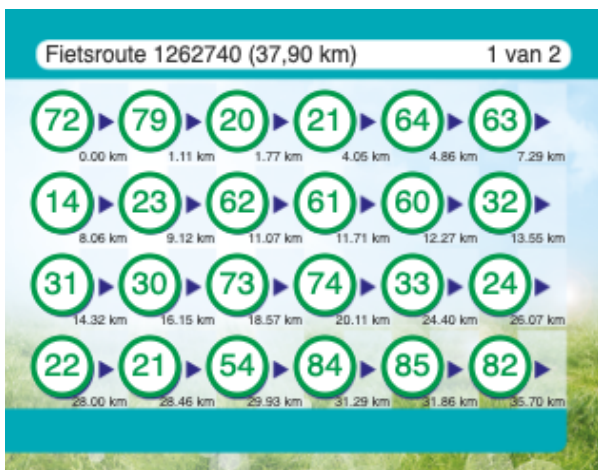

HelvoirtseHeide-route 37,9km (1262740)

Bron: WM / jaar: 2022 / richting: **WW**

Knpnt 73: Restaurant Helvoirtse Heide

Scan mij

met de route.nl app en de route wordt geopend op je smartphone. Heb je de app nog niet? Ga dan naar: www.route.nl/app/download