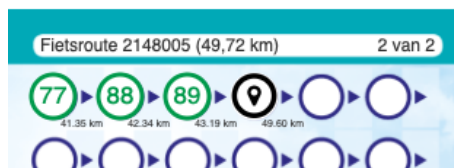

ZW – Koningshoeve route 49,8 + 2x13,9km (2148005/2147987)

Bron: WM

Met de auto (of op de fiets) naar startpunt:
Sint Nicolaaskerk, Kastanjelaan 16, Helvoirt

Scan mij
met de route.nl app en de route wordt geopend op je smartphone. Heb je de app nog niet? Ga dan naar: www.route.nl/app/download

Aanrijroute (en weer naar huis) 2 x 13,9km = 27,8km

Scan mij
met de route.nl app en de route wordt geopend op je smartphone. Heb je de app nog niet? Ga dan naar: www.route.nl/app/download