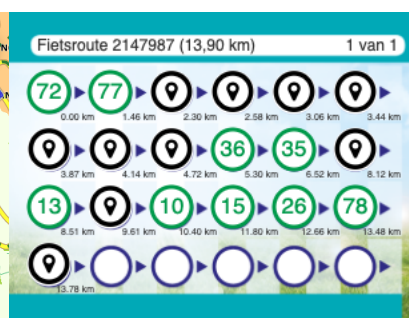

ZW – Koningshoeve route 49,8 + 2x13,9km (2148005/2147987)

Bron: WM

Met de auto (of op de fiets) naar startpunt:
Sint Nicolaaskerk, Kastanjelaan 16, Helvoirt

Scan mij
met de route.nl app en de route wordt geopend op je smartphone. Heb je de app nog niet? Ga dan naar: www.route.nl/app/download

Aanrijroute (en weer naar huis) 2 x 13,9km = 27,8km

Scan mij
met de route.nl app en de route wordt geopend op je smartphone. Heb je de app nog niet? Ga dan naar: www.route.nl/app/download