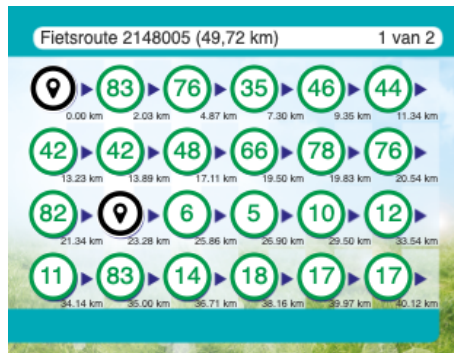

ZW – Koningshoeve route 49,8 + 2x13,9km (2148005/2147987)

Bron: WM

Met de auto (of op de fiets) naar startpunt:
Sint Nicolaaskerk, Kastanjelaan 16, Helvoirt

Scan mij
met de route.nl app en de route wordt geopend op je smartphone. Heb je de app nog niet? Ga dan naar: www.route.nl/app/download

Aanrijroute (en weer naar huis) 2 x 13,9km = 27,8km

Scan mij
met de route.nl app en de route wordt geopend op je smartphone. Heb je de app nog niet? Ga dan naar: www.route.nl/app/download